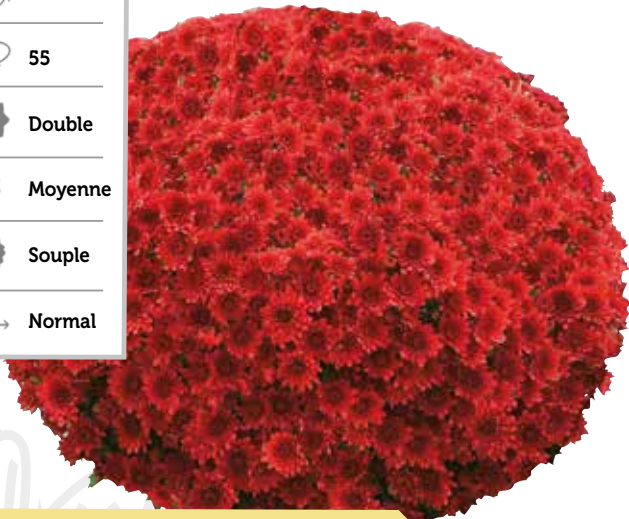

CERTIFIÉ
100%
 QUALITÉ - FACILITÉ - RÉUSSITE

	5
	55
	Double
	Moyenne
	Souple
	Normal

Vent d'Aquitaine Rouge
 cov STAMROUFULLIE

	6
	55/60
	Double
	Moyenne
	Souple
	Normal

Vent de Chinon Rouge
 cov SAUCHINON

	5
	55
	Double
	Moyenne
	Souple
	Normal

Vent de Bordeaux Rouge
 cov STAROUBEGUM

CERTIFIÉ
100%
 QUALITÉ - FACILITÉ - RÉUSSITE

p98

	6
	55/60
	Double
	Moyenne
	Souple
	Normal

Vent du Rhône Rouge
 cov STAMRHORED