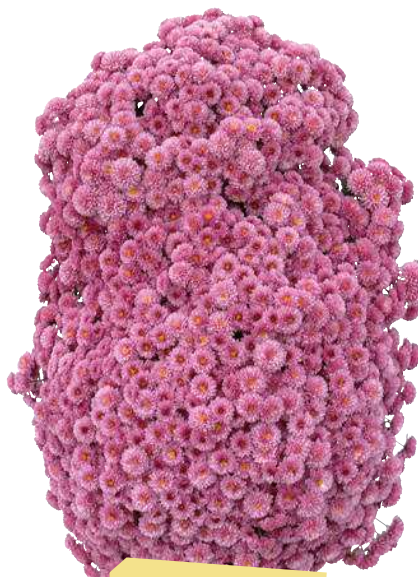

Livingstone