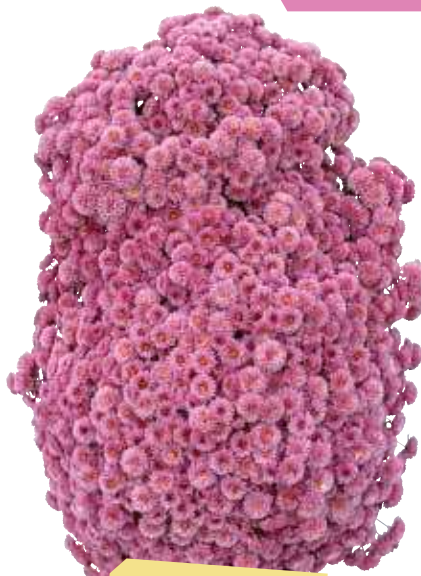

Cascades

Blanc

ALBA GAVARNIE

Grande fleur double, D.P. fin août

Jaune

ALBA Jaune ALBERT PICARD

Jaune, très florifère. D.P. fin août

CASCADE BERRUYERE JAUNE CASCADE LILLOISE

Vigoureuse et très florifère

CASCADE N° 2025

Jaune citron, fleur double, D.P. fin août

NIAGARA

Grande fleur double, D.P. fin août

Cuivre et Rouge

CASCADE BERRUYERE CUIVRE CASCADE D'ORLÉANS (Lemaire)

Plante vigoureuse, fleur rouge sang foncé. Gros cœur jaune. D.P. fin août

CASCADE PROVENCEALE

CASVIO Rouge

VICTORIA Orange, fleur double, beau coloris, D.P. fin août

Rose, Mauve et Violet

CASCADE N° 2033

Rose centre foncé, fleur double, D.P. fin août

CASCADE N° 2045

Violet, fleur pompon, D.P. fin août

Victoria

Livingstone

N° 2045