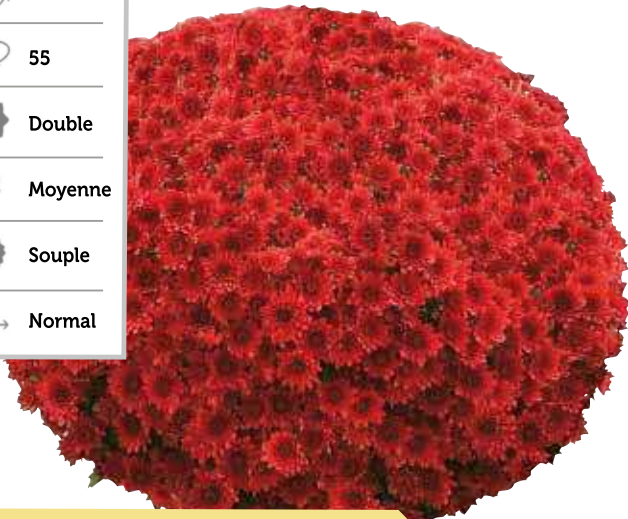

	5
	55
	Double
	Moyenne
	Souple
	Normal

**CERTIFIÉ**  
**100%**  
 QUALITÉ - FACILITÉ - RÉUSSITE

**Vent d'Aquitaine Rouge**  
 cov STAMROUFULLIE

	6
	55/60
	Double
	Moyenne
	Souple
	Normal

**Vent de Chinon Rouge**  
 cov SAUCHINON

	5
	55
	Double
	Moyenne
	Souple
	Normal

**Vent de Bordeaux Rouge**  
 cov STAROUBEGUM

**CERTIFIÉ**  
**100%**  
 QUALITÉ - FACILITÉ - RÉUSSITE

p98

	6
	55/60
	Double
	Moyenne
	Souple
	Normal

**Vent du Rhône Rouge**  
 cov STAMRHORED