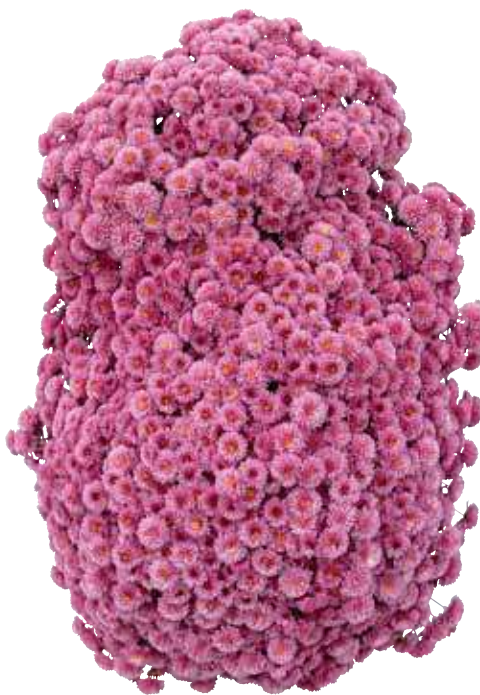

Livingstone