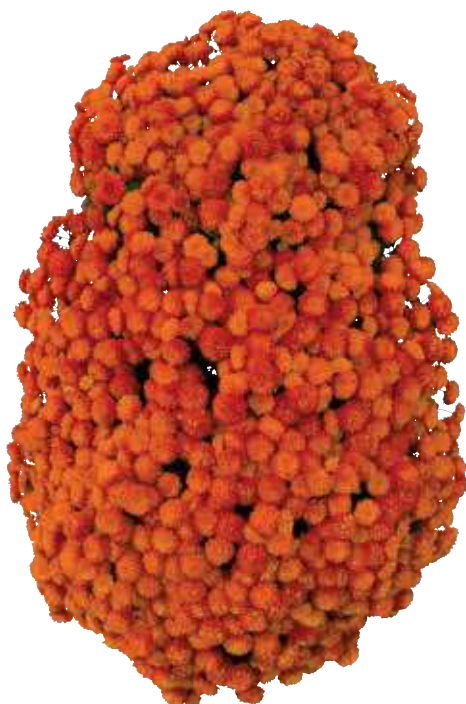

Cascades

Blanc

ALBA

GAVARNIE

Grande fleur double, D.P. fin août

Jaune

ALBA Jaune

CASCADE BERRUYERE JAUNE

CASCADE N° 2025

Jaune citron, fleur double, D.P. fin août

Cuivre et Rouge

CASCADE BERRUYERE CUIVRE

CASCADE D'ORLÉANS (Lemaire)

Plante vigoureuse, fleur rouge sang foncé. Gros cœur jaune. D.P. fin août

CASCADE PROVENCE

CASVIO Rouge

VICTORIA Orange, fleur double, beau coloris, D.P. fin août

Rose, Mauve et Violet

CASCADE N° 2045

Violet, fleur pompon, D.P. fin août

CASVIO Violet

CENDRILLON

Rose, fleur marguerite demi-double, D.P. fin août

LIVINGSTONE

Parme, fleur double, D.P. fin août

POLIAT

Violet, fleur spatulée, D.P. fin août

Pour la fourniture de cascades à mi-stade ou produit fini, vous pouvez nous contacter au 02 43 95 02 65 et nous vous mettrons en relation avec des producteurs

Nous pouvons adresser des conseils de culture

Victoria