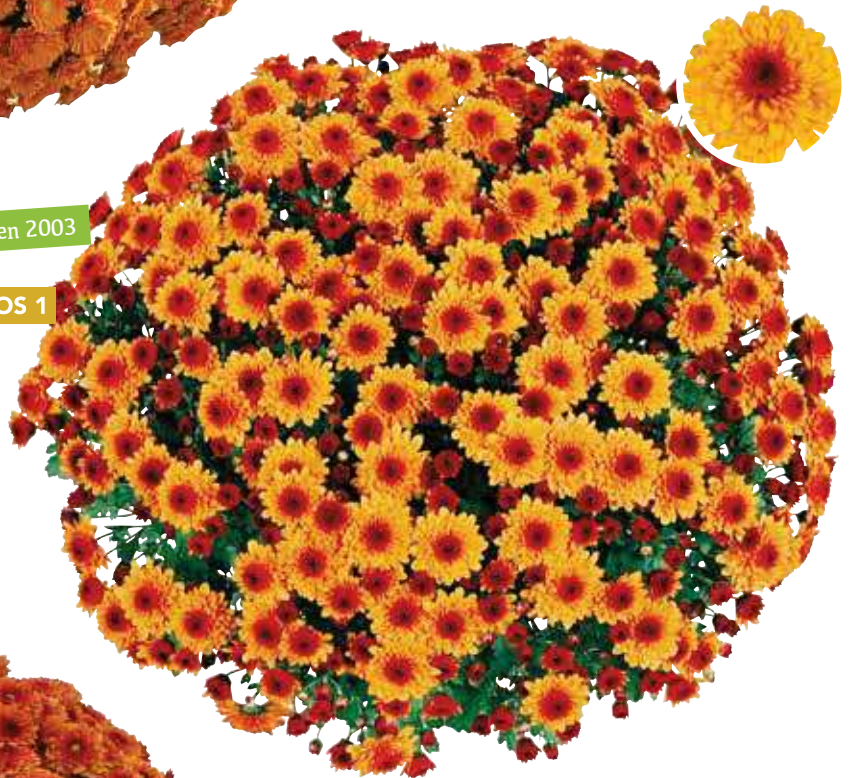

*Vent des
Marquises
Doré* 

Cov. SAUMARDOR

Orange
Port : **souple**
Fleur : **double**
Diamètre : **55-60 cm**
Floraison : **S41-42**
Pincement : **sans**

Andalou® cuivre 

Var. MIGLOUDA

Cuivre
Port : **souple**
Fleur : **grande et double**
Diamètre : **55 cm**
Floraison : **S41-42**
Pincement : **sans**

p58

*Vent de Paris
Orangeade*

Cov. SAURISPA

Orange
Port : **souple**
Fleur : **semi-double**
Diamètre : **60 cm**
Floraison : **S42**
Pincement : **sans**

Certificat de mérite à Pau en 2003

L'Oudon ECLOS 1

Var. SAUDONO c.o.v.*

Feu
Fleur : **double**
Diamètre : **60-65 cm**
Floraison : **S41-42**
Pincement : **sans**

Usiana® *cuivre*

Var. GUISINUA

Cuivre
Port : **souple**
Fleur : **pompon**
Diamètre : **55-60 cm**
Floraison : **S42**
Pincement : **sans**