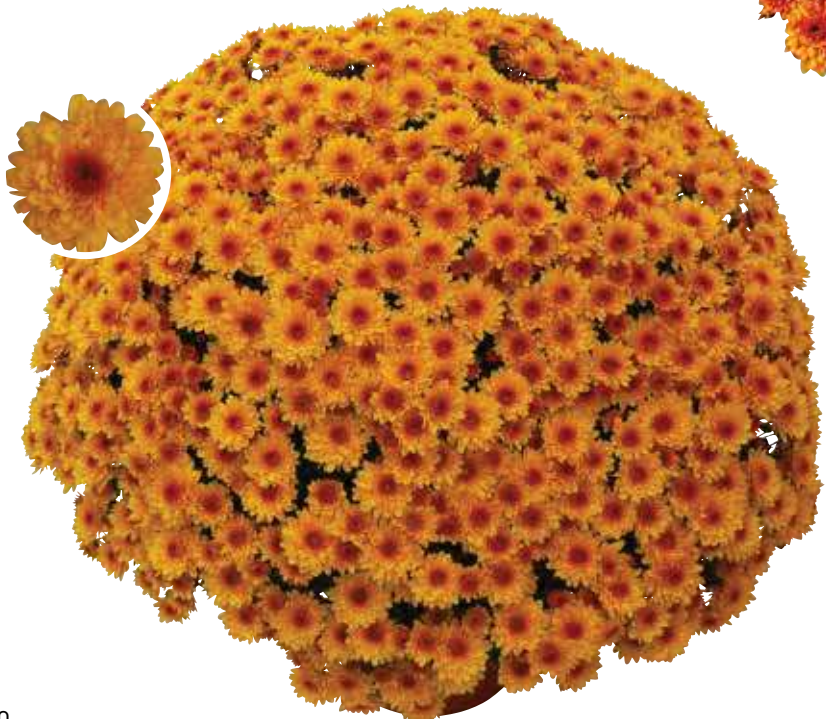

Lugano

Var. MIGALU

Cuivre
Port : **souple**
Fleur : **très double**
Diamètre : **50-55 cm**
Floraison : **S42**
Pincement : **sans**