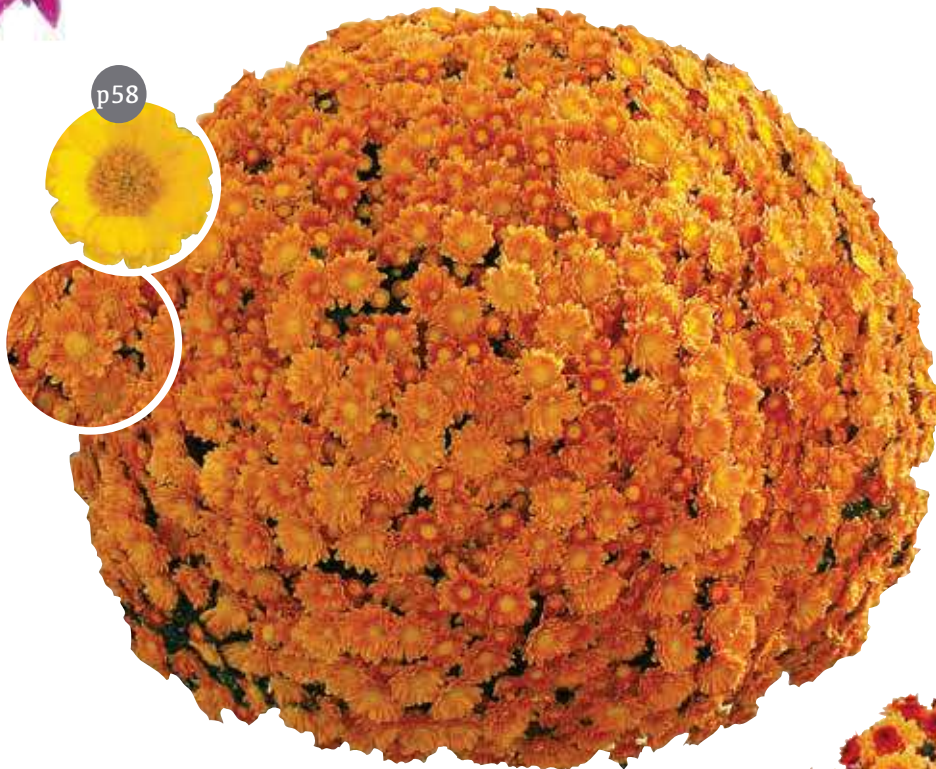

Les valeurs sûres
SAUVE GUITTET

Zora® orange 

Orange
Port : **souple**
Fleur : **grande et double**
Diamètre : **55-60 cm**
Floraison : **S42**
Pincement : **sans**
Caract : **mutation de la variété Zora rose**

*Vent des
Marquises
Doré* 

Cov. SAUMARDOR

Orange
Port : **souple**
Fleur : **double**
Diamètre : **55-60 cm**
Floraison : **S41-42**
Pincement : **sans**

Andalou® cuivre 

Var. MIGLOUDA

Cuivre
Port : **souple**
Fleur : **grande et double**
Diamètre : **55 cm**
Floraison : **S41-42**
Pincement : **sans**

p58

*Vent de Paris
Orangeade*

Cov. SAURISPA

Orange
Port : **souple**
Fleur : **semi-double**
Diamètre : **60 cm**
Floraison : **S42**
Pincement : **sans**

Certificat de mérite à Pau en 2003

L'Oudon ECLOS 1