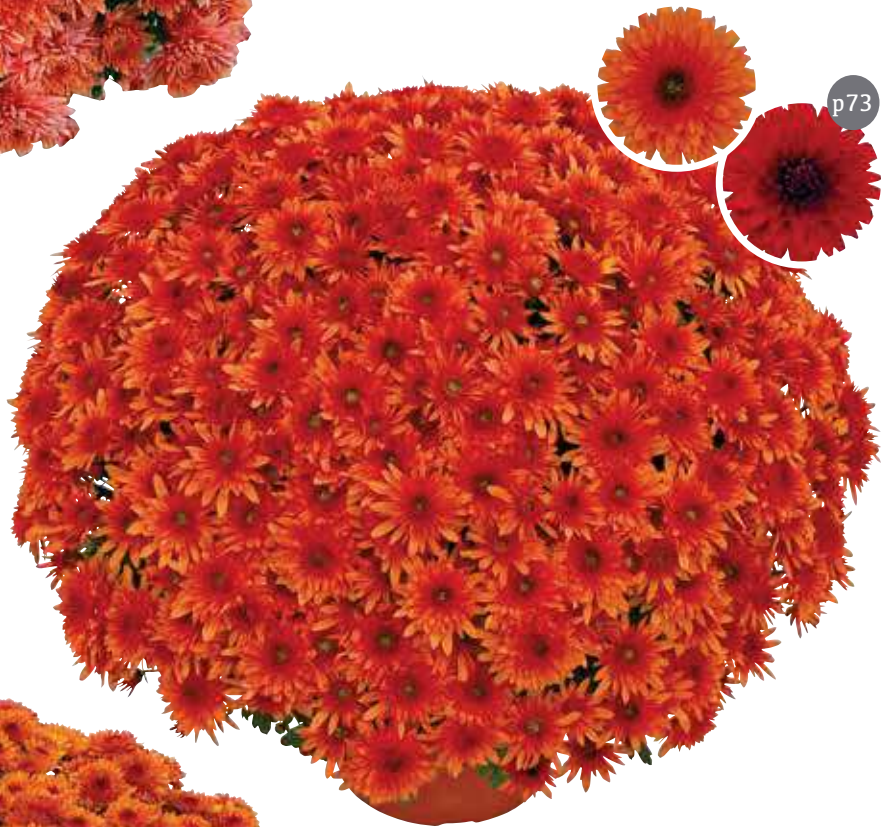

Bronze
Port : **souple**
Fleur : **double**
Diamètre : **55 cm**
Floraison : **S42-43**
Pincement : **sans**

Fakir orange

Var. MIGKIR

Orange foncé
Port : **souple**
Fleur : **grande fleur double**
Diamètre : **55 cm**
Floraison : **S42**
Pincement : **sans**