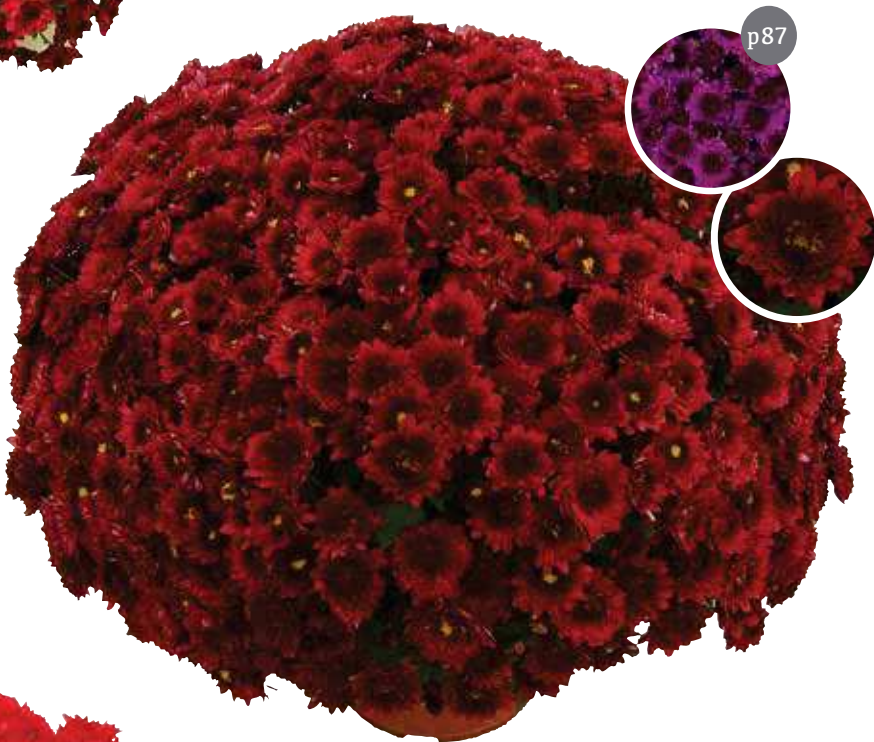

Andalou® rouge

ECLOS 1

Var. MIGLOUDAROUGE

Rouge
Port : **souple**
Fleur : **grande et double**
Diamètre : **55 cm**
Floraison : **S41-42**
Pincement : **sans**
Caract : **mutation de la variété
Andalou**® cuivre

Culture traditionnelle
Petites fleurs

Les valeurs sûres
SAUVE GUITTET

Vent d'Aquitaine rouge

Cov. STAMROUFULLIE

Rouge
Port : **souple**
Fleur : **double**
Diamètre : **55 cm**
Floraison : **S42**
Pincement : **sans**

*Vent du Rhône
Rouge*

Cov. STAMRHORED

Rouge
Port : **souple**
Fleur : **double**
Diamètre : **55-60 cm**
Floraison : **S42**
Pincement : **sans**

Flucky

Var. GUITCKYFLU c.o.v.*

Rouge brillant
Port : **souple**
Fleur : **très double**
Diamètre : **55-60 cm**
Floraison : **S42**
Pincement : **sans**
Caract : **très longue**
tenue du coloris

NOUVEAU

Cusco®

ECLOS 1

Var. SAUSUCUCO

Rouge vif
Port : **souple**
Fleur : **grand et double**
Diamètre : **55 cm**
Floraison : **S41-42**
Pincement : **sans**

Certificat de mérite 2009

Touchka rouge

Var. GUITOUCROU c.o.v.*