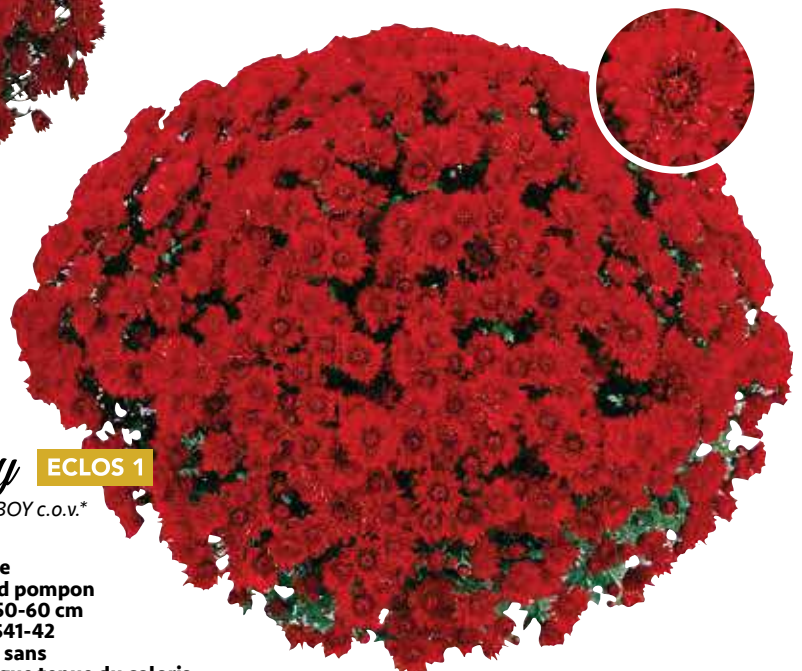

Taxiboy

ECLOS 1

Var. GUITXIBOY c.o.v.*

Rouge vif
Port : **souple**
Fleur : **grand pompon**
Diamètre : **50-60 cm**
Floraison : **S41-42**
Pincement : **sans**
Caract. : **longue tenue du coloris**