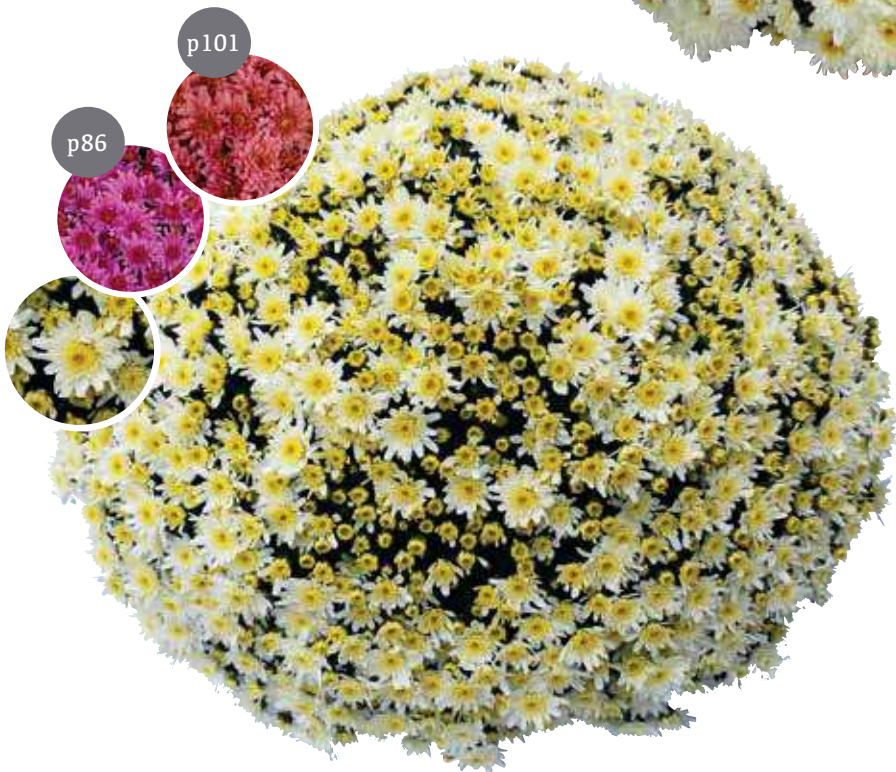

Var. SAUGLAI

Blanc
Fleur : **double**
Diamètre : **55 cm**
Floraison : **S42**
Pincement : **sans**

Voilactée® *blanc*

Var. GUITVOICTÉ c.o.v.*

Blanc pur
Port : **souple**
Fleur : **double**
Diamètre : **55 cm**
Floraison : **S42**
Pincement : **sans**

Les valeurs sûres
SAUVE GUITTET

Vent d'Alsace Blanc

Com. STAMALSACE

Blanc
Fleur : **double**
Port : **souple**
Diamètre : **55-60 cm**
Floraison : **S42**
Pincement : **sans**

Zora® ivoire

Blanc
Fleur : **double**
Port : **souple**
Diamètre : **55 cm**
Floraison : **S42**
Pincement : **sans**
Caract : **mutation de la variété Zora jasmin**

Vent de Bourges Blanc

Var. SAUBOURGLA

Blanc
Fleur : **double**
Port : **souple**
Diamètre : **55 cm**
Floraison : **S43**
Pincement : **sans**

Culture traditionnelle

Petites fleurs

NOUVEAU

Clari® ECLOS 1

Var. SAURICLA

Port : **souple**

Fleur : **très grande fleur double**

Diamètre : **60-65 cm**

Floraison : **S42**

Pincement : **sans**

Caract. : **blanc pur**

Fleur de sel

Var. GUITSELUR c.o.v.*