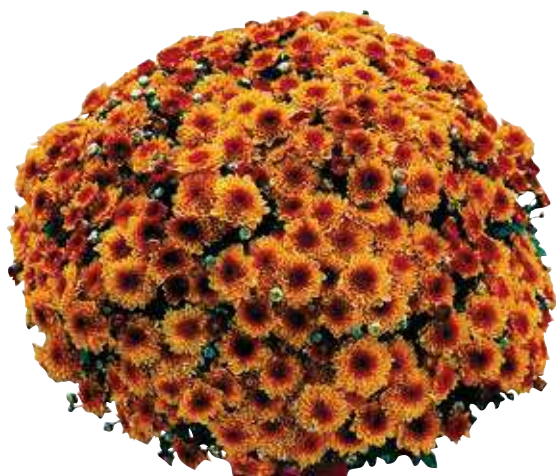

Floraison fin septembre

S39

S41

Floraison estivale

Boréale® *Cerise*

Var. GUITBORISE c.o.v.*
Rouge
Port : **souple**
Fleur : **pompon double**
Diamètre : **55 cm**

Boréale® *Coco*

Var. GUITBORCO c.o.v.*
Blanc
Port : **souple**
Fleur : **double**
Diamètre : **60 cm**

Boréale® *Mais*

Var. GUITBORSAI c.o.v.*
Jaune
Port : **souple**
Fleur : **double**
Diamètre : **60 cm**

Tilosi

Var. GUITFOSIT c.o.v.*
Rouge vif
Port : **souple**
Fleur : **pompon double**
Diamètre : **55-60 cm**
Caract : **rouge de longue tenue**

Boréale® *Lilas*

Var. GUITBORSALI c.o.v.*
Mauve
Port : **souple**
Fleur : **double**
Diamètre : **55 cm**

Boréale® *Pistache*

Var. GUITBORSTACHE c.o.v.*
Blanc vert
Port : **souple**
Fleur : **double**
Diamètre : **60 cm**

Boréalie® Orange

Var. GUITBORANGE
Orange vif à cœur foncé
Port : **souple**
Fleur : **double**
Diamètre : **60 cm**
Caract : **très longue tenue du coloris**

Boréalie® Prune

Var. Guitborpru c.o.v.*
Violet
Port : **souple**
Fleur : **pompon**
Diamètre : **60 cm**