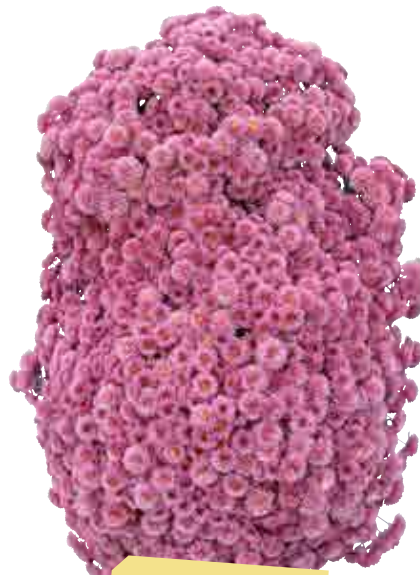

Livingstone